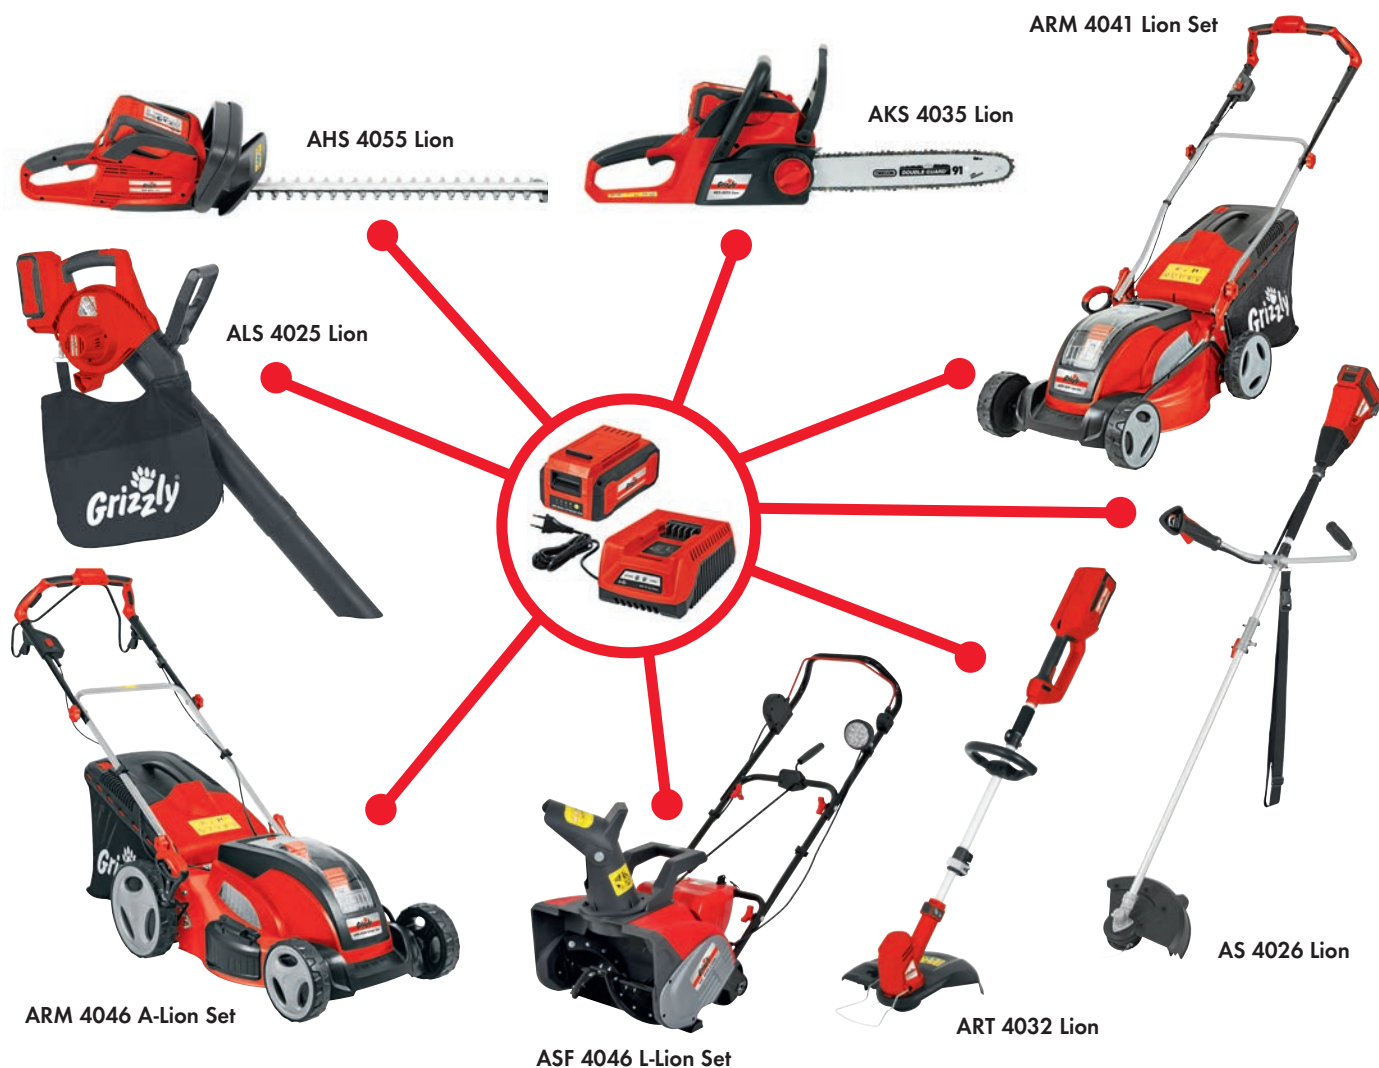

40 V Lithium-Ion System – 1 for 8

Prietaisas	Modelis	Kodas	BAR kodas
Akumulatorinė vejapjovė	ARM 4041 Lion Set	72048056	4035485009640
Akumulatorinė vejapjovė	ARM 4046 A-Lion Set	72048057	4035485009657
Akumulatorinė žoliapjovė	AS 4026 Lion	72035302	4035485009787
Akumulatorinė žoliapjovė	ART 4032 Lion	72035207	4035485009770
Akumulatorinis lapų pūstuvai	ALS 4025 Lion	72038032	4035485009817
Akumulatorinės gyvatvrių žirklys	AHS 4055 Lion	72030297	4035485009800
Akumulatorinis grandininis pjūklas	AKS 4035 Lion	72030289	4035485009794
Akumulatorinis sniego pūstuvai	ASF 4046 L-Lion Set	89030602	4035485010196
Greito krovimo pakrovėjas 1,25 h	MAX40V-2A	80001097	4035485009671
Akumuliatorius 40 V, 2,5 Ah	MAX40V-2,5Ah	80001176	4035485009688

Techniniai duomenys gali kisti 03/16